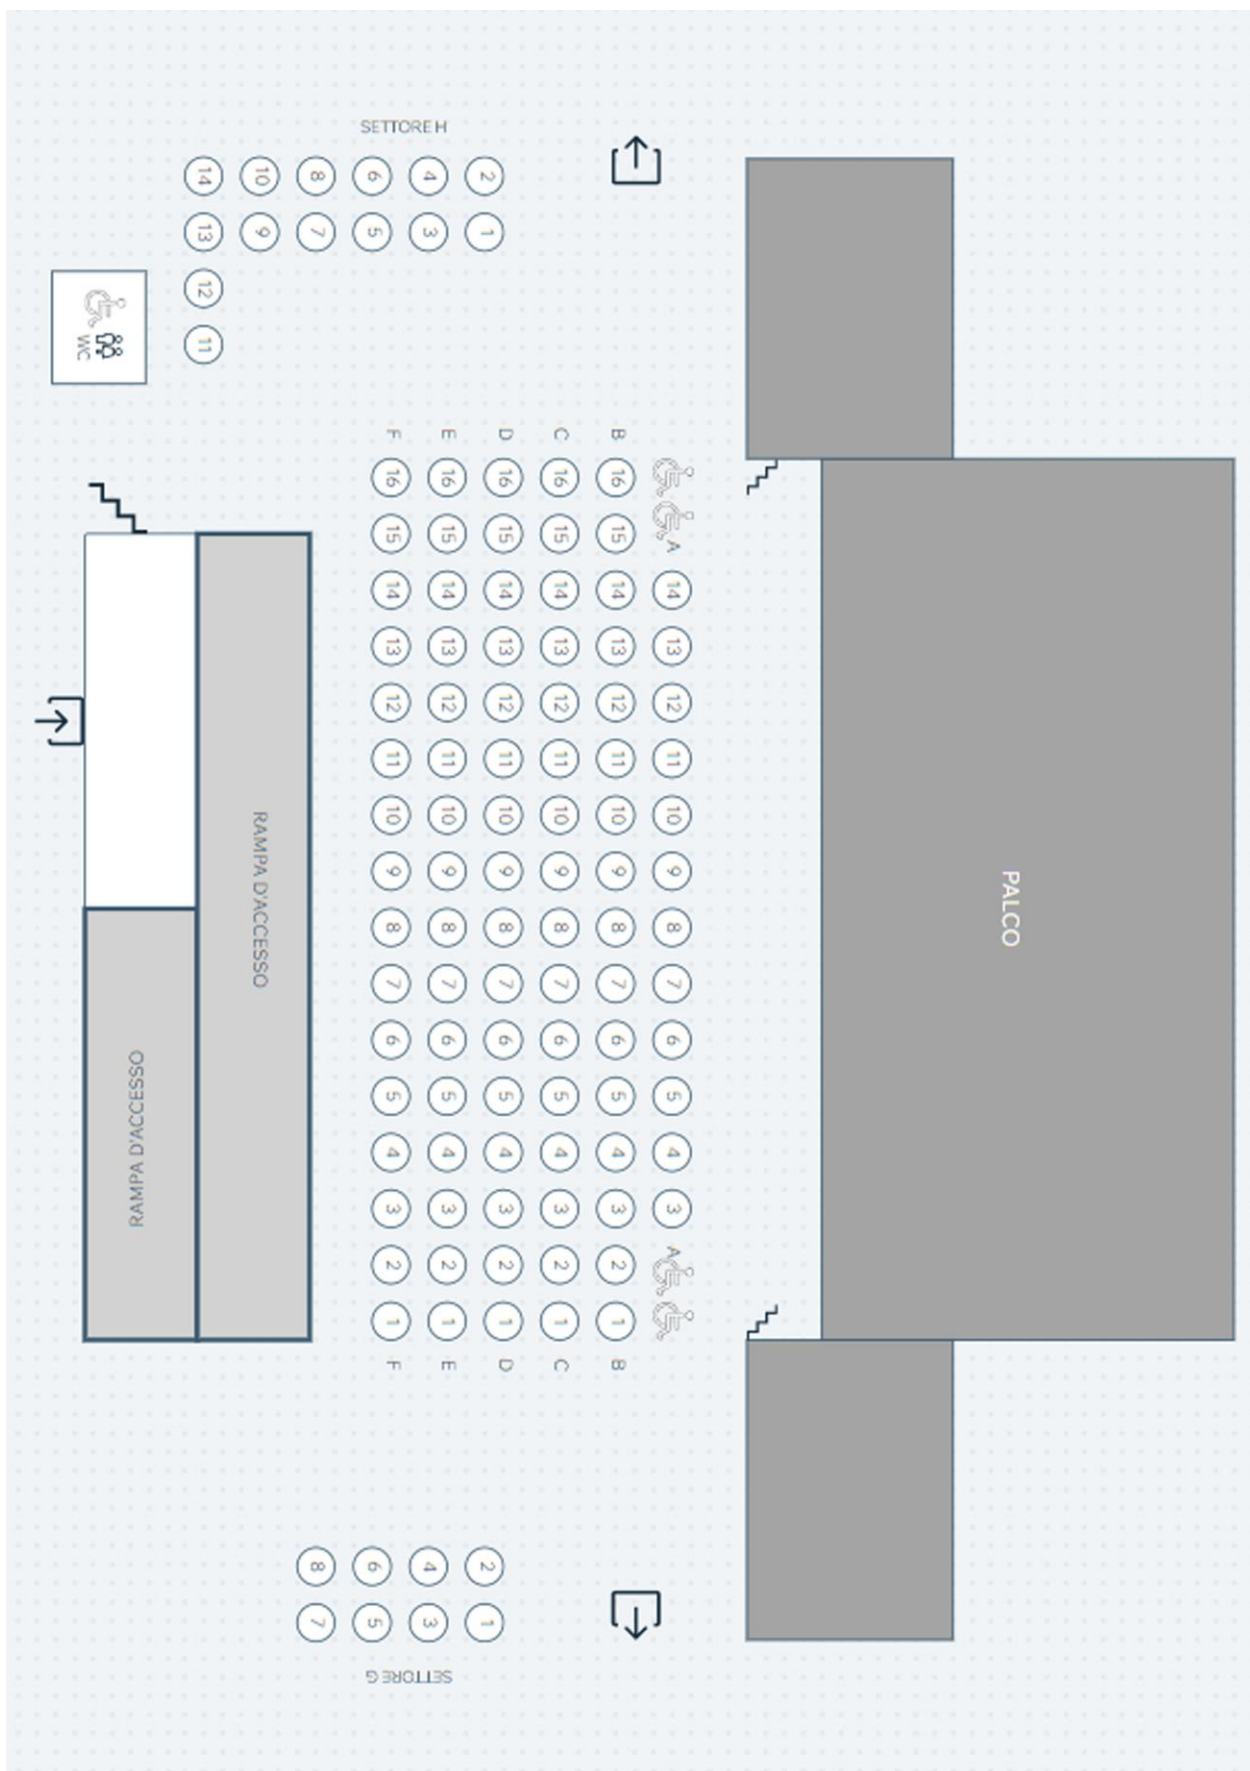

SCHEDA TECNICA TEATRO ALBERTINO

Palco:

- Larghezza palco 12,95 mt
- Larghezza boccascena 8,90 mt
- Profondità palco 5,57 mt
- Profondità palco con proscenio 7,09 mt
- Altezza Palco a Fondo Palco 3,60 mt
- Altezza Palco a Sipario 4,60 mt
- Camerini sotto palco: 3 cameroni + 2 servizi
- Quinte armate stoffa nera, 6 pz

Illuminotecnica:

Mixer Luci ETC Smartfade 24/48 o superiore

20 PC LED De Sisti F10 SHP VW

3 LED Softlight De Sisti 120W

12 PAR LED RGB

Audio:

4 Casse Acustiche passive FOH

2 Casse Passive sub woofer

2 Casse Acustiche passive monitor

2 Amplificatori di potenza

1 Mixer Digitale BEHINGER X32

1 PC per Musiche e Video

2 Radiomicrofoni a gelato

PIANTA SEDUTE TEATRO ALBERTINO

PIANTA PALCOSCENICO TEATRO ALBERTINO