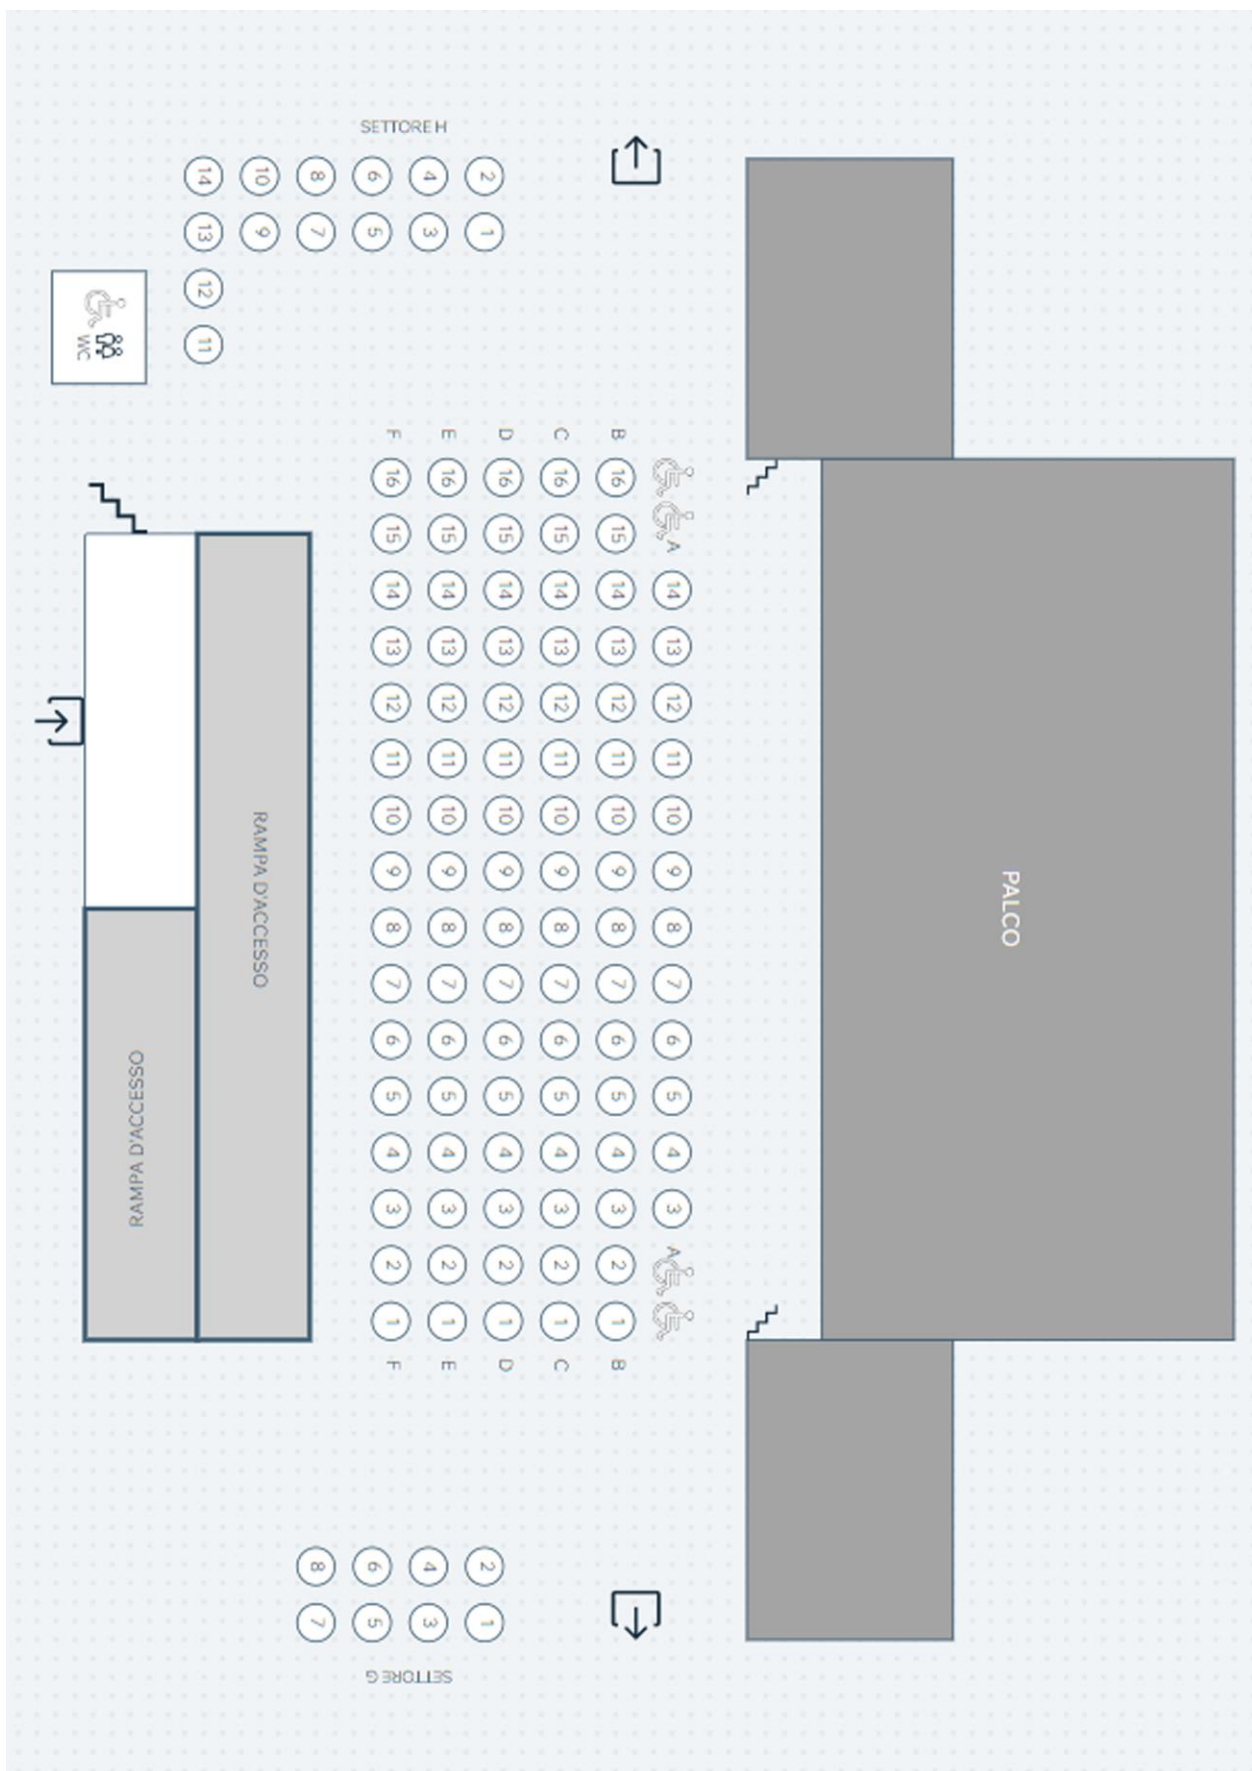

SCHEDA TECNICA TEATRO ALBERTINO

Palco:

- Larghezza palco 12,95 mt
- Larghezza boccascena 8,90 mt
- Profondità palco 5,57 mt
- Profondità palco con proscenio 7,09 mt
- Altezza Palco a Fondo Palco 3,60 mt
- Altezza Palco a Sipario 4,60 mt
- Camerini sotto palco: 3 cameroni + 2 servizi
- Quinte armate stoffa nera, 6 pz

Illuminotecnica:

Mixer Luci ETC Express 96 canali 2 ingressi DMX

18 PC LED De Sisti F10 SHP VW

11 PAR LED RGB illuminazione palco

Audio:

4 Casse Acustiche passive FOH

2 Casse Passive sub woofer

2 Casse Acustiche passive monitor

2 Amplificatori di potenza

1 Mixer Digitale BEHINGER X32

1 PC per Musiche e Video

2 Radiomicrofoni a gelato

PIANTA SEDUTE TEATRO ALBERTINO

PIANTA PALCOSCENICO TEATRO ALBERTINO